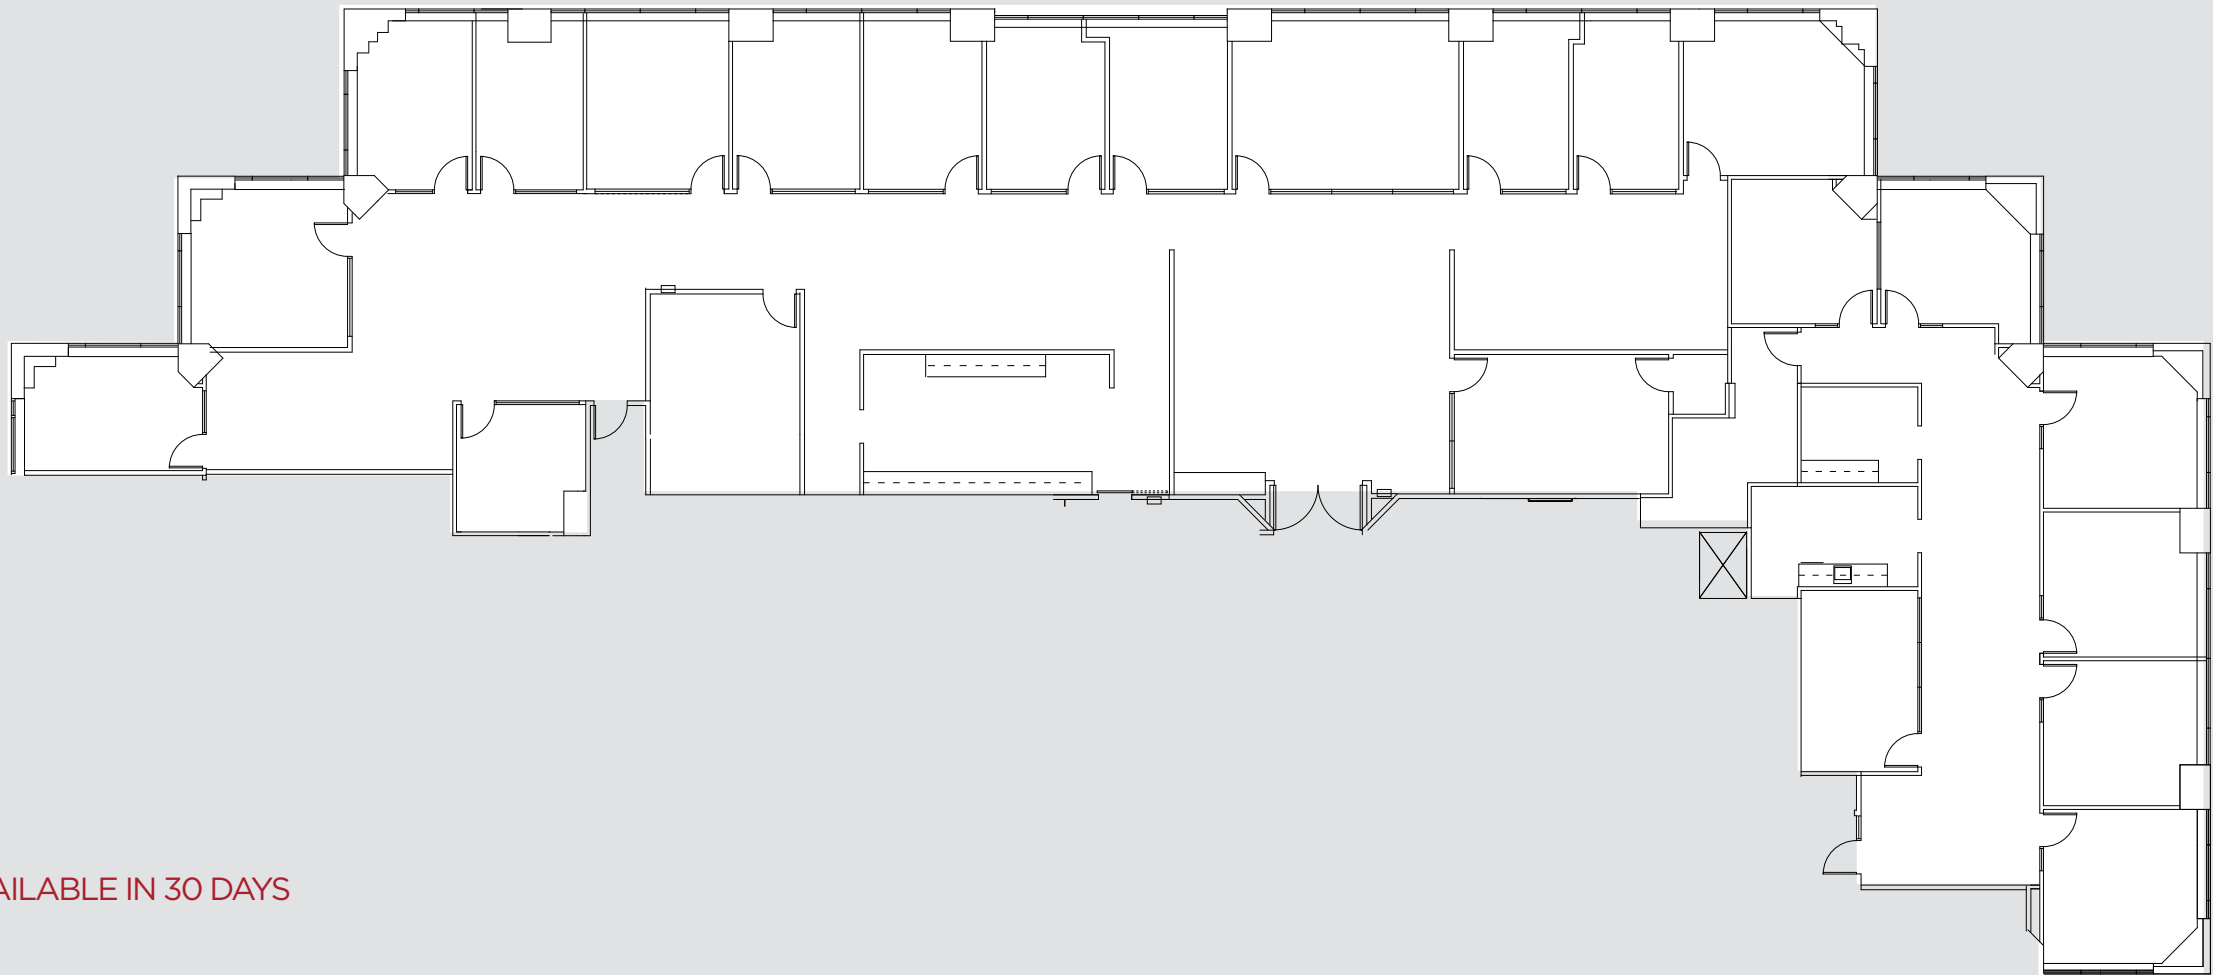

FLOOR PLANS

SUITE 1620
±1,394_{RSF}

SUITE 1535
±2,932_{RSF}

FLOOR PLANS

SUITE **2580**
±3,721 RSF

SUITE **1750**
±5,381 RSF

FLOOR PLANS

SUITE 1500
±7,706_{RSF}

AVAILABLE IN 30 DAYS

SUITE 2300
±8,782_{RSF}

AVAILABLE Q2 - 2020

SUITE **1500+1535**
±10,638_{RSF}

AVAILABLE IN 30 DAYS