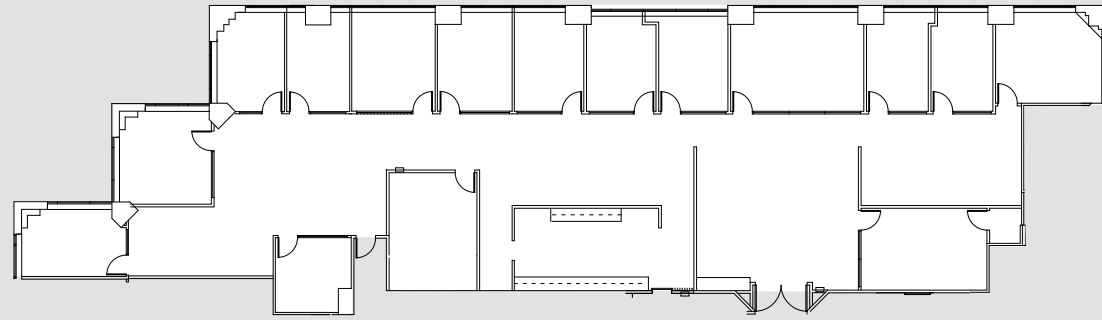

FLOOR PLANS

SUITE 1620
±1,394_{RSF}

SUITE 1535
±2,932_{RSF}

FLOOR PLANS

SUITE **2580**
±3,721 RSF

SUITE **1750**
±5,381 RSF

FLOOR PLANS

SUITE 1500
±7,706_{RSF}

AVAILABLE IN 30 DAYS

SUITE 2300
±8,782_{RSF}

AVAILABLE Q2 - 2020

SUITE **1500+1535**
±10,638_{RSF}

AVAILABLE IN 30 DAYS